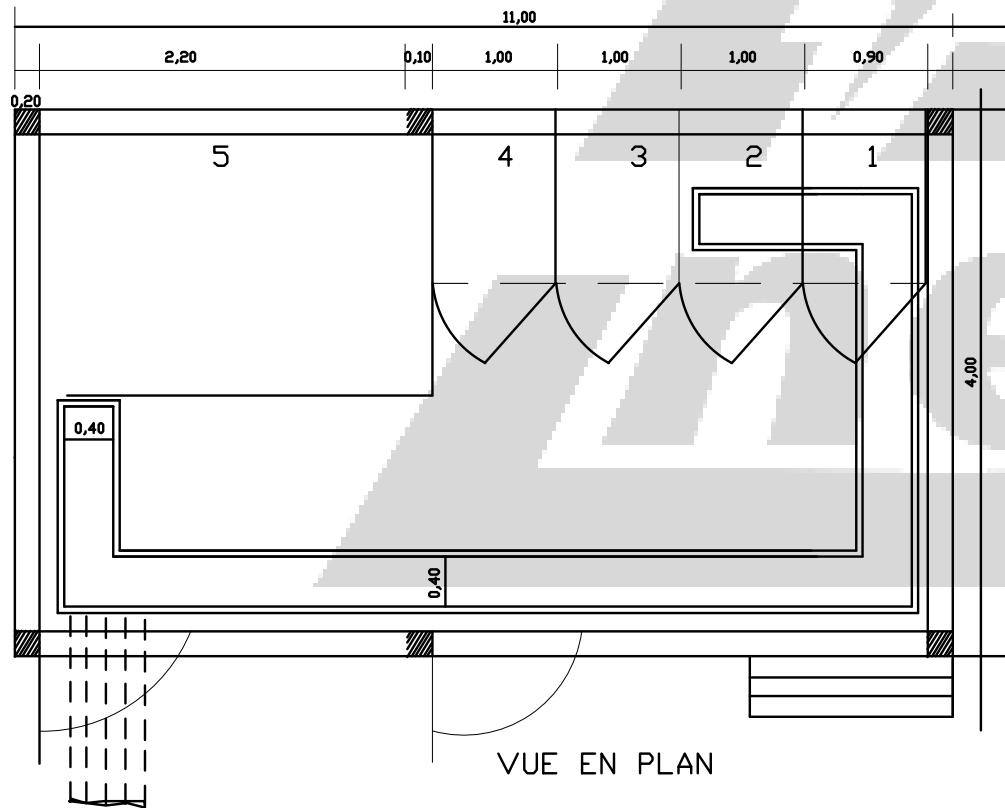

**Société
Nationale
d'Electricité - Sarl**

CABINES MODELES

FAC LAT DROITE

FAC PRINCIPALE

FAC LAT GAUCHE

FACADE PRINCIPALE

FAC. LATERALE GAUCHE

VUE EN PLAN

COUPE A-B

VUE EN PLAN

SCHEMA TYPE AVEC RUPTO FUSIBLE MT

SCHEMA TYPE AVEC DISJONCTEUR MT