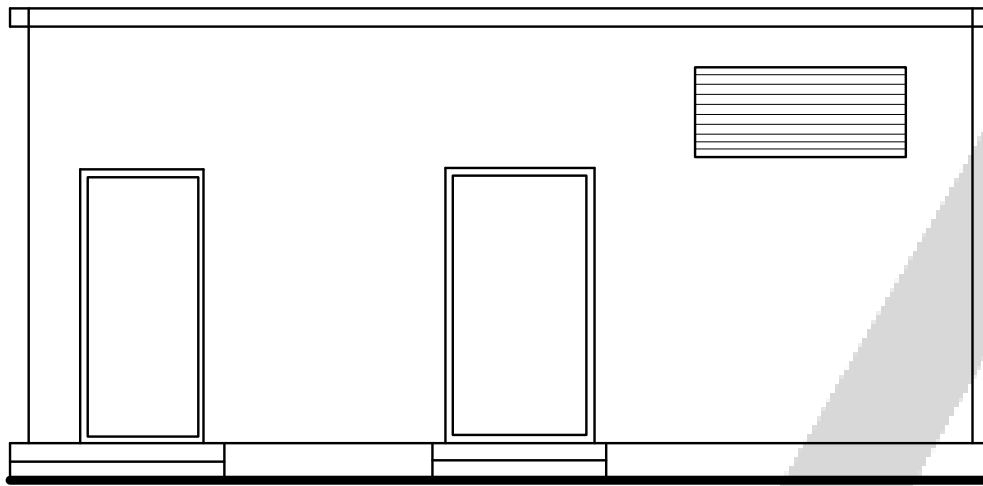

**Société
Nationale
d'Electricité - Sarl**

CABINES MODELES

FAC LAT DROITE

FAC PRINCIPALE

FAC LAT GAUCHE

FACADE PRINCIPALE

FAC. LATERALE GAUCHE

VUE EN PLAN

COUPE A-B

VUE EN PLAN

SCHEMA TYPE AVEC RUPTO FUSIBLE MT

SCHEMA TYPE AVEC DISJONCTEUR MT