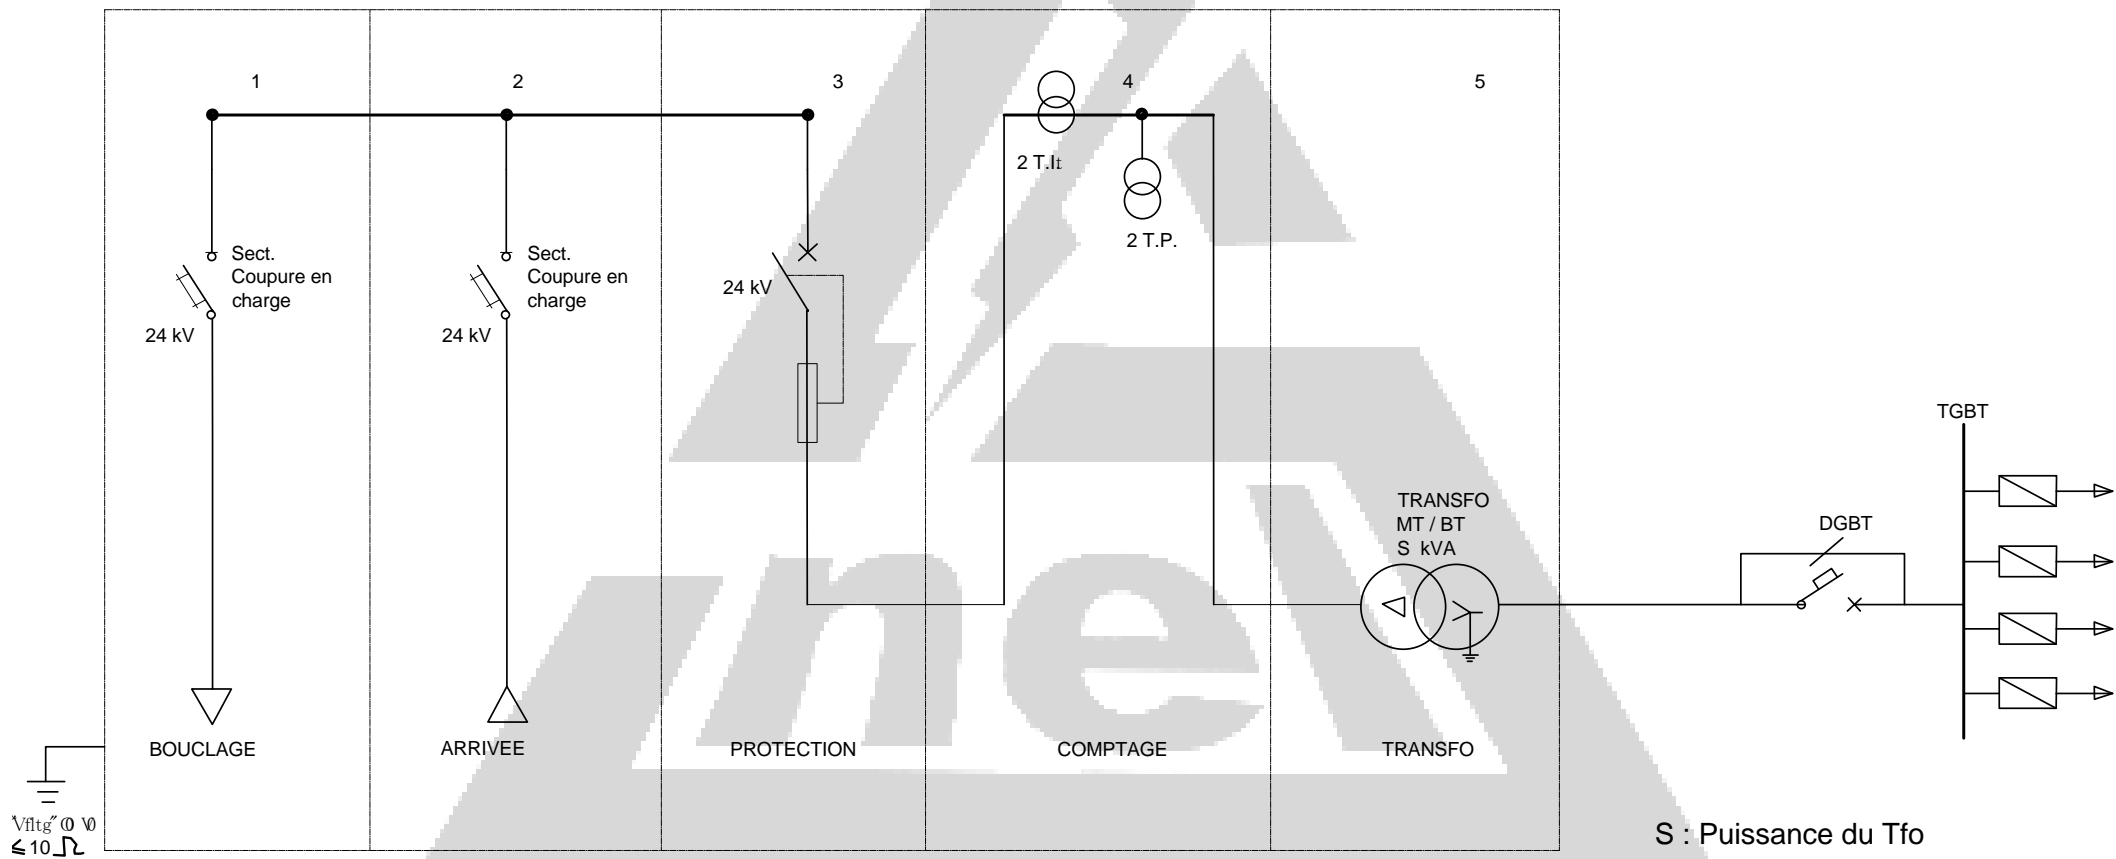

**Société
Nationale
d'Electricité - Sarl**

CABINES MODELES

FAC LAT DROITE

FAC PRINCIPALE

FAC LAT GAUCHE

FACADE PRINCIPALE

FAC. LATERALE GAUCHE

VUE EN PLAN

COUPE A-B

VUE EN PLAN

SCHEMA TYPE AVEC RUPTO FUSIBLE MT

SCHEMA TYPE AVEC DISJONCTEUR MT