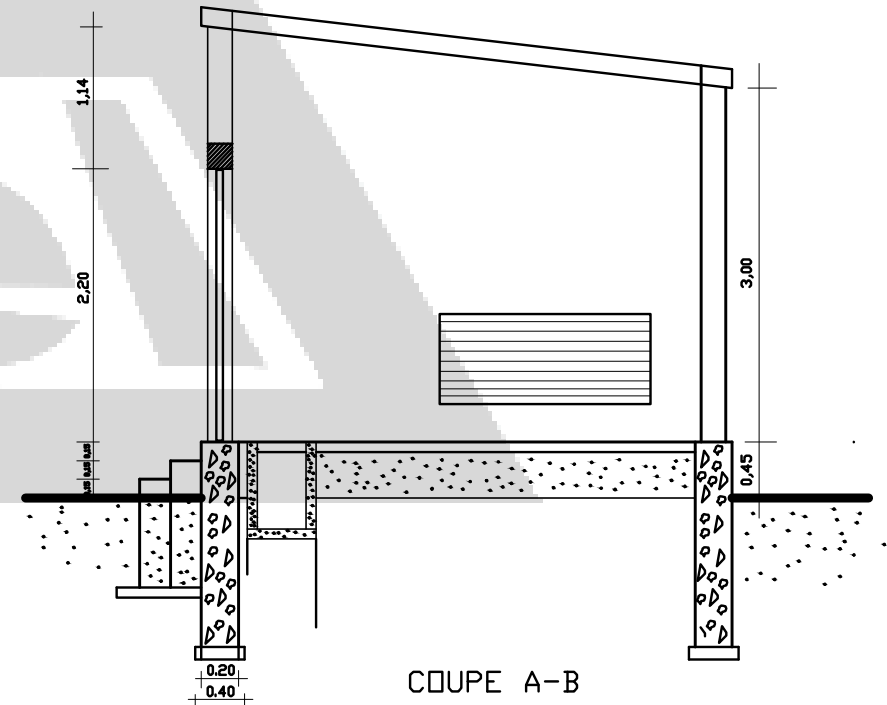

**Société
Nationale
d'Electricité - Sarl**

CABINES MODELES

FAC LAT DROITE

FAC PRINCIPALE

FAC LAT GAUCHE

FACADE PRINCIPALE

FAC. LATERALE GAUCHE

VUE EN PLAN

COUPE A-B

VUE EN PLAN

SCHEMA TYPE AVEC RUPTO FUSIBLE MT

SCHEMA TYPE AVEC DISJONCTEUR MT