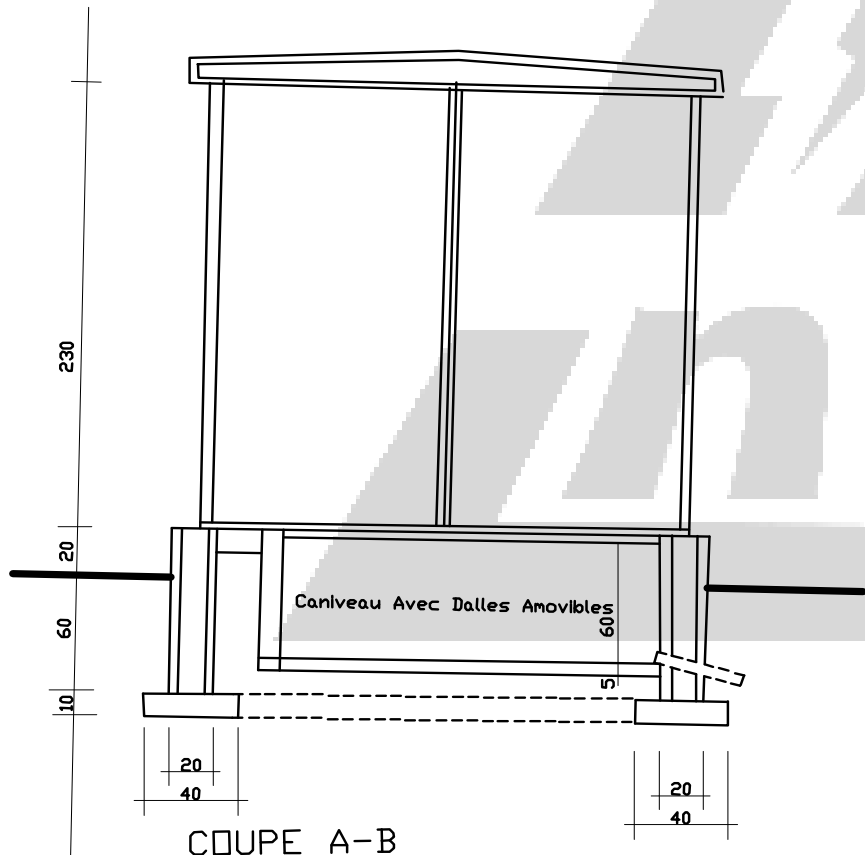

**Société
Nationale
d'Electricité - Sarl**

CABINES MODELES

FAC LAT DROITE

FAC PRINCIPALE

FAC LAT GAUCHE

FACADE PRINCIPALE

FAC. LATERALE GAUCHE

VUE EN PLAN

COUPE A-B

VUE EN PLAN

SCHEMA TYPE AVEC RUPTO FUSIBLE MT

SCHEMA TYPE AVEC DISJONCTEUR MT