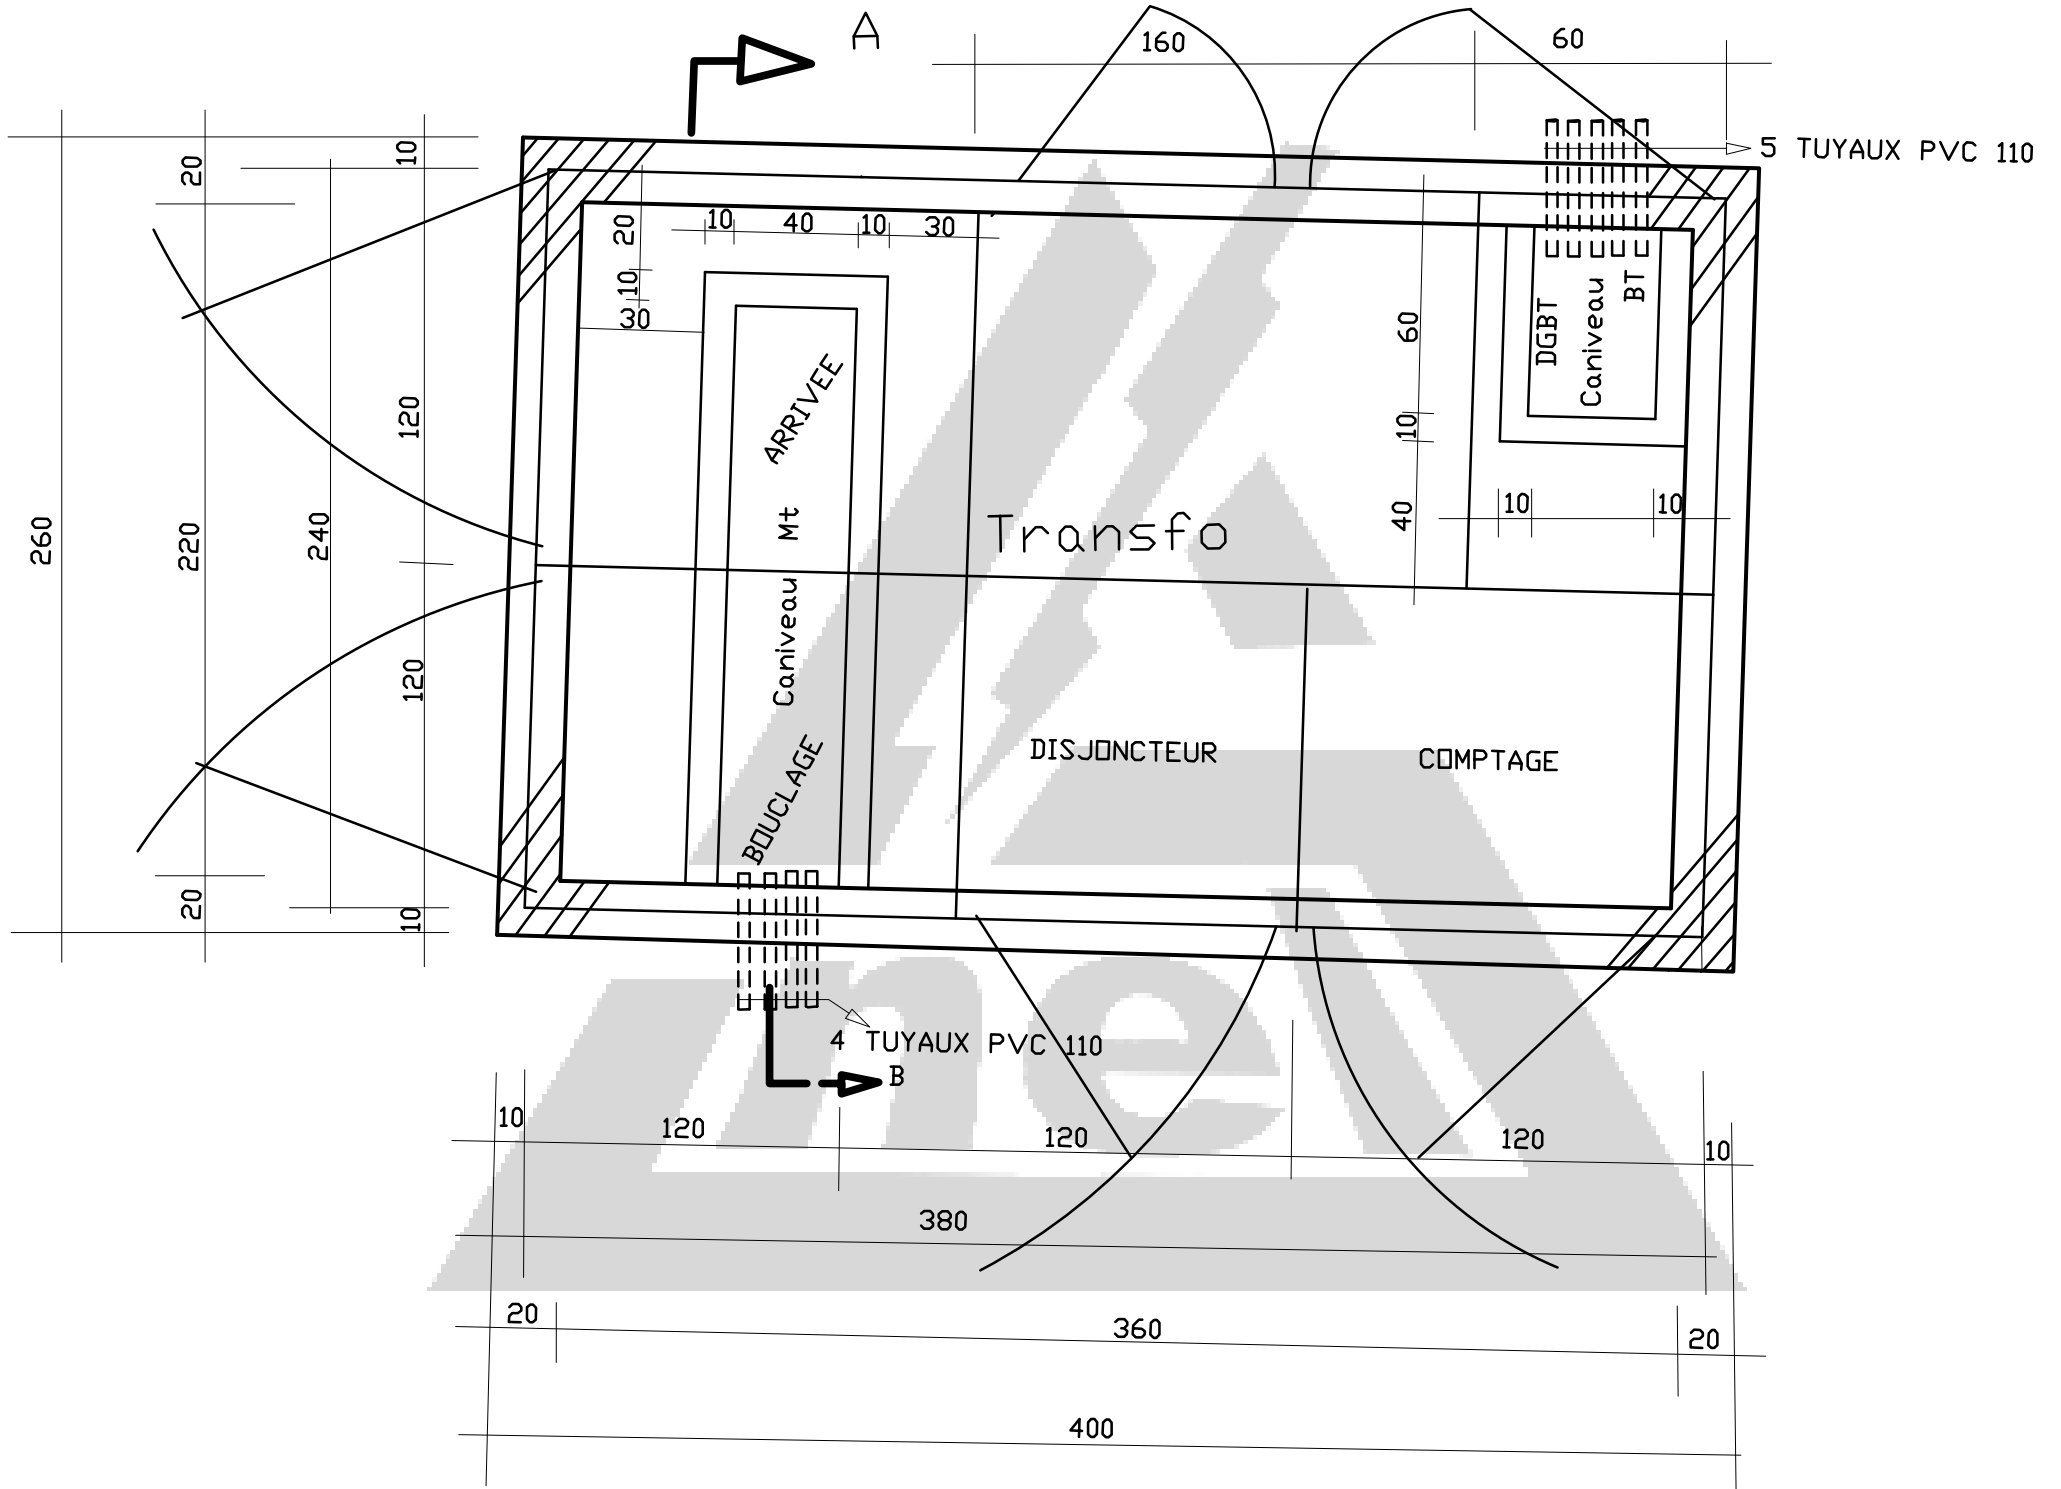

**Société
Nationale
d'Electricité - Sarl**

CABINES MODELES

FAC LAT DROITE

FAC PRINCIPALE

FAC LAT GAUCHE

FACADE PRINCIPALE

FAC. LATERALE GAUCHE

VUE EN PLAN

COUPE A-B

VUE EN PLAN

SCHEMA TYPE AVEC RUPTO FUSIBLE MT

SCHEMA TYPE AVEC DISJONCTEUR MT